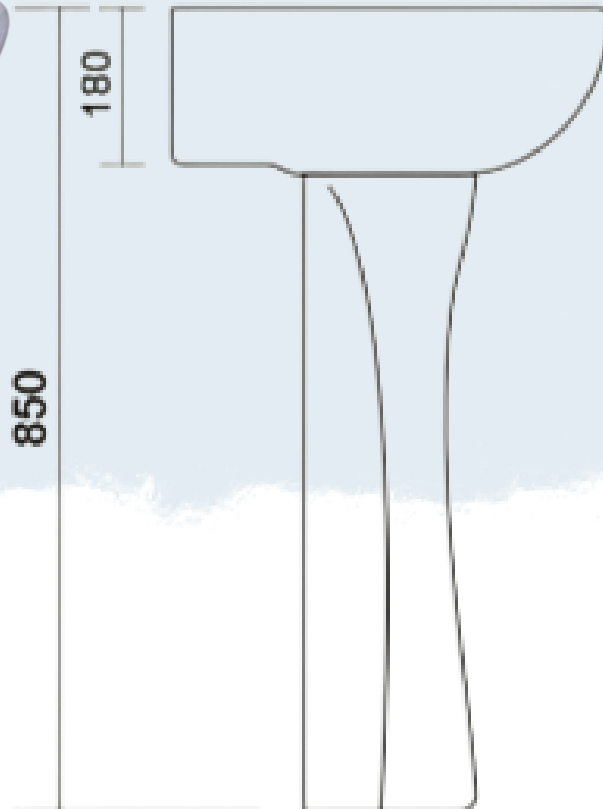

Sahara
BBEXCLTT002

Grey
BBEXCLTT001

White
BBEXCLPW001

Black
BBEXCLTT003

BALENO

IJBALENO

BASIN & PEDESTAL SET

LORENZ