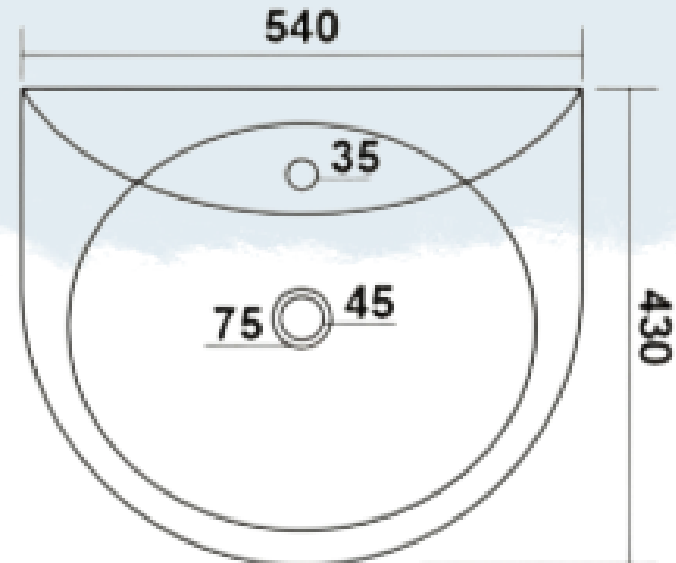

Sahara
BBEXCLTT002

Grey
BBEXCLTT001

White
BBEXCLPW001

Black
BBEXCLTT003

BALENO

IJBALENO

BASIN & PEDESTAL SET

LORENZ